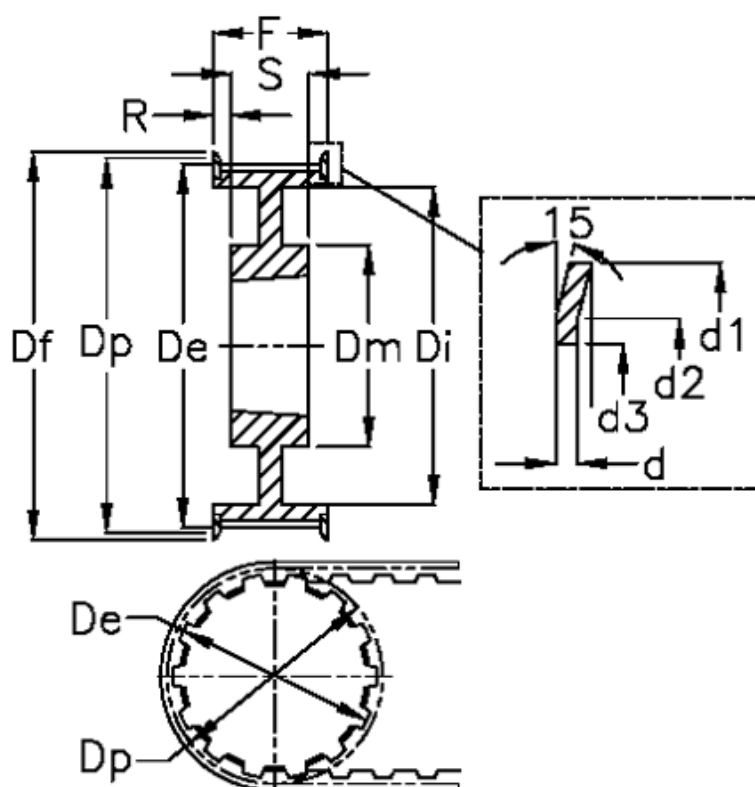

Varenummer: 604135040300
 Beskrivelse: Tandremskive for taperbøsning
 40 H 300 TL 2517

Mål

Bredde	= H 300	Di	= 138	S	= 45
d	= 1.5	Dm	= 119	Tandantal	= 40
d1	= 168	Dp	= 161.7	Vægt	= 6
d2	= 161	F	= 84		
d3	= 148	Flangetype	= F52		
De	= 160.33	For taperbøsning	= 2517		
Deling (tomme)	= 1/2	Max boring	= 60		
Df	= 168	R	= 19.5		